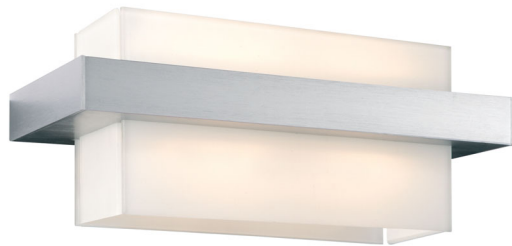

Lirio de Philips  
Applique murale

36737/48/LI

**Lirio** <sup>®</sup>  
by  
**PHILIPS**

## Design et finition

- Matériau: aluminium
- Couleur: aluminium