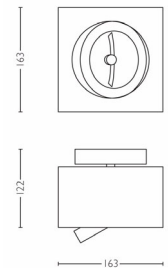

Lirio by Philips
Spot

BLOQ
bianco

57000/31/LI