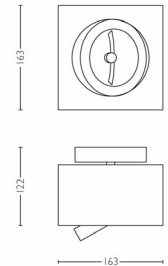

Lirio by Philips
Foco

BLOQ
blanco

57000/31/LI