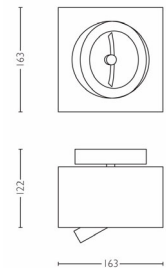

Lirio by Philips
Spot

BLOQ
Hvid

57000/31/LI