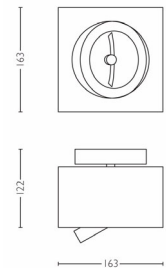

Lirio by Philips
Foco com casquilho de rosca

BLOQ
branco

57000/31/LI