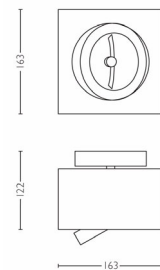

Lirio by Philips
Spot

BLOQ
vit

57000/31/LI