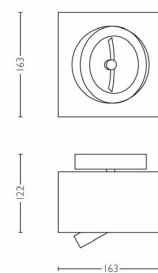

Lirio od společnosti Philips
Bodové svítidlo

BLOQ
bílá

57000/31/LI