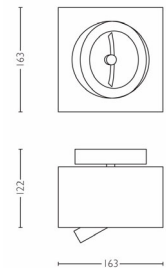

Lirio by Philips
Spot

BLOQ
Weiß

57000/31/LI