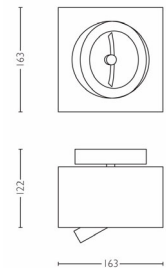

Lirio de Philips
Spot

BLOQ
blanc

57000/31/LI