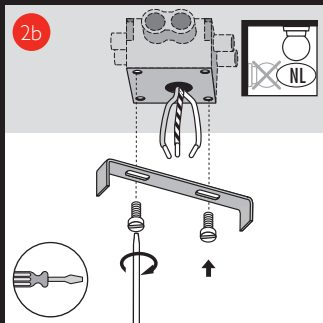

# Lirio®

by

PHILIPS

CE Distributor  
Satenrozen 13  
2550 Kontich – Belgium

PG M10 000 026  
A446 Last update: 10/08/09

CREATE **LIGHT** CONTROL **SHADOW**