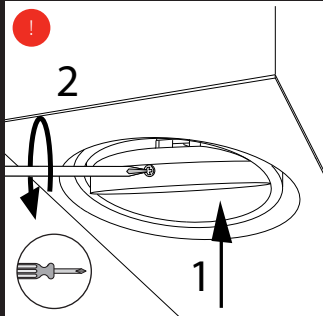

# Lirio®

by

PHILIPS

CE Distributor  
Satenrozen 13  
2550 Kontich – Belgium

PG M10 000 026  
A446 Last update: 10/08/09

CREATE **LIGHT** CONTROL **SHADOW**