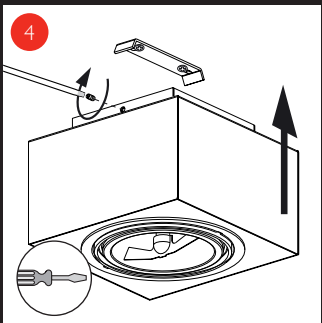

# Lirio®

by

PHILIPS

CE Distributor  
Satenrozen 13  
2550 Kontich – Belgium

PG M10 000 026  
A446 Last update: 10/08/09

CREATE **LIGHT** CONTROL **SHADOW**