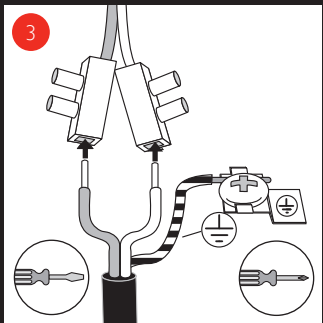

# Lirio®

by

PHILIPS

CE Distributor  
Satenrozen 13  
2550 Kontich – Belgium

PG M10 000 026  
A446 Last update: 10/08/09

CREATE **LIGHT** CONTROL **SHADOW**