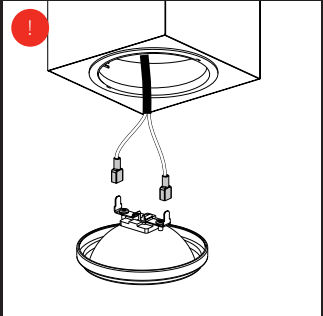

# Lirio®

by

PHILIPS

CE Distributor  
Satenrozen 13  
2550 Kontich – Belgium

PG M10 000 026  
A446 Last update: 10/08/09

CREATE **LIGHT** CONTROL **SHADOW**