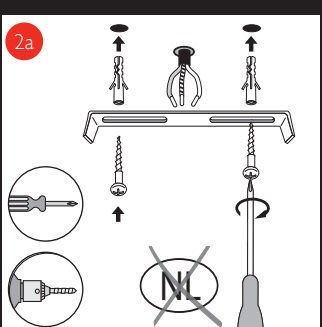

# Lirio®

by

PHILIPS

CE Distributor  
Satenrozen 13  
2550 Kontich – Belgium

PG M10 000 026  
A446 Last update: 10/08/09

CREATE **LIGHT** CONTROL **SHADOW**