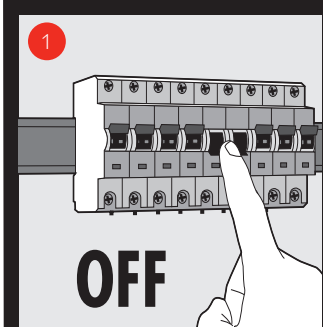

# Lirio®

by

PHILIPS

CE Distributor  
Satenrozen 13  
2550 Kontich – Belgium

PG M10 000 026  
A446 Last update: 10/08/09

CREATE **LIGHT** CONTROL **SHADOW**