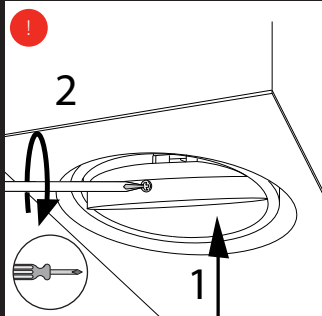

# Lirio®

by

PHILIPS

CE Distributor  
Satenrozen 13  
2550 Kontich – Belgium

PG M10 000 026  
A446 Last update: 10/08/09

CREATE **LIGHT** CONTROL **SHADOW**