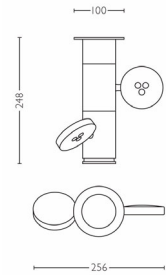

Lirio by Philips
Spottivalaisin

Torno
LED

57142/31/LI