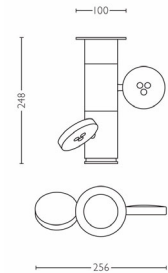

Lirio by Philips
Foco

Torno
LED

57142/31/LI

Crea luz, controla las sombras

Torno. El nombre lo dice todo. Un foco LED flexible, montado en una columna y giratorio, que dirige la luz como desees.

Iluminación innovadora

Dimensiones y peso del producto

- Longitud: 24,8 cm
- Longitud: 25,6 cm
- Diámetro: 25,6 cm
- Peso neto: 2,792 kg

Especificaciones técnicas

- Red eléctrica: Rango 220 V - 240 V, 50-60 Hz
- Tecnología de la bombilla: LED, Voltaje extra bajo de seguridad
- Número de bombillas: 2
- Vataje de la bombilla incluida: 7,5 W
- Vataje máximo de la bombilla de repuesto: 7,5 W
- Color de la luz: Blanco cálido de 2700 k
- Duración máxima de la lámpara: 20.000 horas
- Ángulo de apertura: 35°
- Código IP: IP20, protección frente a objetos de tamaño superior a 12,5 mm, no protegido frente al agua
- Clase de protección: II: doble aislamiento

Servicio

- Garantía: 2 años

Dimensiones y peso del embalaje

- Longitud: 28,1 cm
- Longitud: 19,4 cm
- Diámetro: 11,4 cm
- Peso: 3,409 kg

Varios

- Diseñada especialmente para: Salón y dormitorio
- Estilo: Moderno
- Tipo: Foco