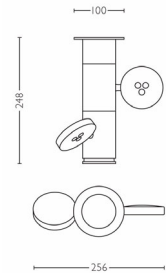

Lirio de Philips
Spot

Torno
LED

57142/31/LI