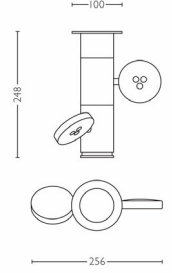

Philips Lirio
Spot lamba

Torno
LED

57142/31/LI