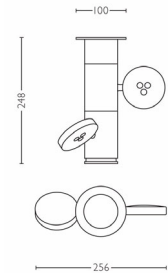

Lirio by Philips
Spotlamp

Torno
LED

57142/31/LI