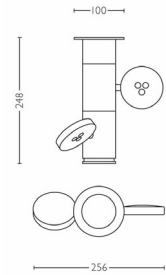

Lirio de la Philips
Spot luminos

Torno
LED

57142/31/LI

Creați umbre prin controlarea luminii

Torno. Numele vă explică totul. Un spot LED multiflexibil rotativ, montat pe coloană, care direcționează lumina în orice parte.

Dimensiunile și greutatea produsului

- Înălțime: 24,8 cm
- Lungime: 25,6 cm
- Lățime: 25,6 cm
- Greutate netă: 2,792 kg

Specificații tehnice

- Sursă de alimentare rețea: Interval 220 V - 240 V, 50 - 60 Hz
- Tehnologie bec: LED, Tensiune foarte joasă sigură
- Număr de becuri: 2
- Putere bec inclusă: 7,5 W
- Putere maximă bec de înlocuire: 7,5 W
- Culoare lumină: 2700K alb cald
- Durată de viață a lămpii de până la: 20.000 ore
- Unghi fascicul: 35°
- Cod IP: IP20, protecție împotriva corpurilor mai mari de 12,5 mm, fără protecție împotriva apei
- Clasa de protecție: II - izolație dublă

Service

- Garanție: 2 ani

Dimensiunile și greutatea ambalajului

- Înălțime: 28,1 cm
- Lungime: 19,4 cm
- Lățime: 11,4 cm
- Greutate: 3,409 kg

Diverse

- Concepută special pentru: Cameră de zi și dormitor
- Stil: Modern
- Tip: Spot luminos