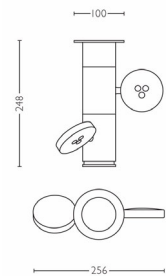

Lirio by Philips
Kohtvalgusti

TORNO
mattvalge
LED

57142/31/LI

Looge valgus, juhtige varje

Tomo. See nimi ütleb kõik. LED-kohtvalgusti, mis on paindlik, sambakujuline ja pöörlev ning suunab valgust just soovitud viisil.

Toote mõõtmed ja kaal

- Kõrgus: 24,8 cm
- Pikkus: 25,6 cm
- Laius: 25,6 cm
- Kaal pakendita: 2,792 kg

Tehnilised andmed

- Toiteallikas: vahemik 220 V – 240 V, 50–60 Hz
- Valgusallika tehnoloogia: LED, Ohutu ülimaldapinge
- Valgusallikate arv: 2
- Komplekti kuulub elektrilamp: 6 W
- Valguse värv: soe valge
- Lambi kasutusae kuni: 20 000 tundi
- Valgusvihi nurk: 35°
- Valgusti koguvälguvoog luumenites: 580 lm
- Hämardatav valgusti
- LED
- Sisseehitatud LED
- IP-kood: IP20, suuremate kui 12,5 mm objektide vastane kaitse, veevastane kaitse puudub
- Kaitseklass: II - topeltisolatsiooniga
- Valgusallikas, mille valgusvoog võrdub tavalambiga võimsusega: 56 W

Hooldus

- Garantii: 2 aastat

Pakendi mõõtmed ja kaal

- Kõrgus: 28,1 cm
- Pikkus: 19,4 cm
- Laius: 11,4 cm
- Kaal: 3,409 kg

Mitmesugust

- Välja töötatud spetsiaalselt tootele: Elu- ja magamistuba
- Stiliseerige: Modernne
- Tüüp: Kohtvalgusti