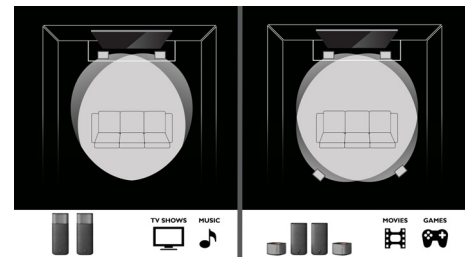

隨選環繞音效

隨時隨地，讓自己的聽覺感官沉浸在頂級環繞音效中。只要將無線環繞喇叭從左右喇叭主裝置上拆下，放在房間後方位置，即可在玩遊戲和看電影時感受多聲道的環繞音效體驗。使用完畢後，將喇叭重新裝回，繼續欣賞音樂與電視節目。以獨創無線音效技術，搭配使用獨特頻率的環繞喇叭，絕不會出現網路干擾。此一完全無線的環繞音效系統，讓您在欣賞音樂及電影時，能享有零失真的音效品質。