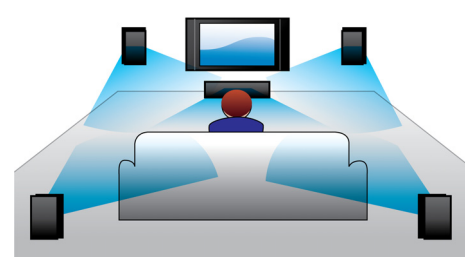

杜比數位與 Pro Logic II

內建杜比數位解碼器，直接處理六聲道音訊，不需再外接解碼器，給您生動逼真的環繞音效，讓您身歷其境。杜比 Pro Logic II 可從任何立體聲音源提供五聲道環繞音效。