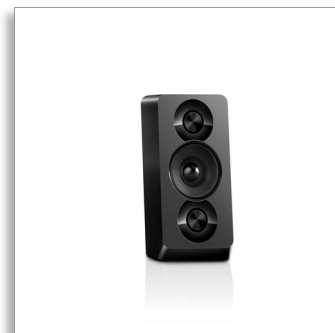

Philips
Home Theater 5.1

DVD
USB 2.0

HTD5510

Sunet surround cinematografic puternic cu sunet profund

Aduceți puterea cinematografului la dvs. acasă! Acest sistem home theater de la Philips cu cabluri bas duble oferă sunet surround puternic de 1000 W și redare DVD Disc în format Full HD 1080p.

Conceput pentru a spori senzația de cinematograf la dvs. acasă

- Design modern pentru a vă completa casa

PHILIPS

Repere

Putere 1000 W RMS

Puterea de 1000 W RMS oferă un sunet excelent pentru filme și muzică