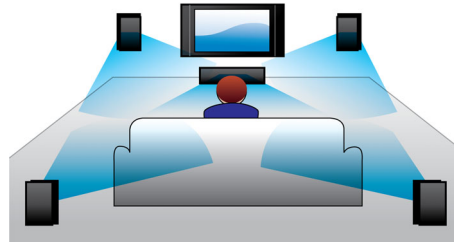

Dolby Digital

Deoarece Dolby Digital, standardul audio multi-canal digital cel mai bun din lume, utilizează modul natural în care urechea procesează sunetele, veți avea parte de sunet surround de cea mai bună calitate, cu repere spațiale reale.