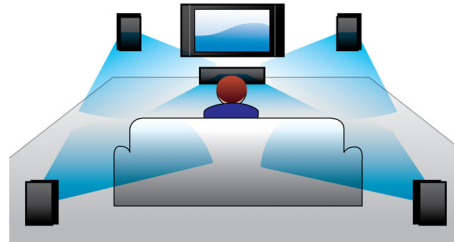

Dolby Digital

Poiché Dolby Digital, ovvero il principale standard audio digitale multicanale a livello mondiale, si basa sul metodo utilizzato dall'orecchio umano per elaborare i suoni, è possibile sperimentare la qualità straordinaria dell'audio surround con effetti incredibilmente realistici.