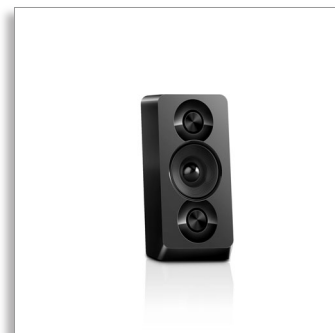

Philips
Home Theater 5.1

DVD
USB 2.0

HTD5510

Potente audio surround cinematografico con suoni profondi

Porta la potenza del cinema a casa tua! Il sistema Home Theater di Philips è dotato di altoparlanti con doppio diffusore di bassi per un audio surround potente da 1000 W, risoluzione Full HD 1080p e riproduzione di dischi DVD.

Progettato per una migliore esperienza cinematografica a casa

- Design moderno in armonia con l'arredamento della tua casa

PHILIPS

In evidenza

Potenza di 1000 W RMS

La potenza di 1000 W RMS consente di riprodurre filmati e musica con un audio eccezionale