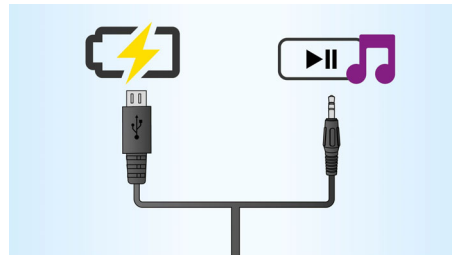

Jusqu'à 8 heures de musique

Écoutez jusqu'à 8 heures de musique sur une même charge.

Profitez de votre musique sans fil

Votre enceinte prend en charge le streaming de musique Bluetooth. Elle vous permet d'écouter vos morceaux préférés enregistrés sur vos appareils Bluetooth avec un son de haute qualité, grâce à une liaison sans fil.

Compatible Bluetooth

Le Bluetooth est une technologie de communication sans fil à courte portée fiable et peu gourmande en énergie. Parce qu'elle crée des connexions sans fil entre différents appareils Bluetooth, cette technologie permet à toute enceinte compatible Bluetooth de diffuser la musique de n'importe quel smartphone, tablette ou même ordinateur portable (y compris avec les iPod et iPhone).

Microphone intégré

Avec son micro intégré, cette enceinte permet également de prendre des appels en mains libres. Lorsque l'on vous appelle, la musique est mise en pause, et vous pouvez parler via l'enceinte. Réalisez une conférence téléphonique au travail, ou appelez un ami pendant une soirée. Quelles que soient les circonstances, vous ne serez pas déçu.

Charge et lecture avec un seul câble

Cette enceinte Philips est fournie avec un seul câble permettant de charger la batterie et de diffuser des fichiers musicaux. Éliminez ainsi les enchevêtrements de câbles et bénéficiez d'un signal d'excellente qualité.