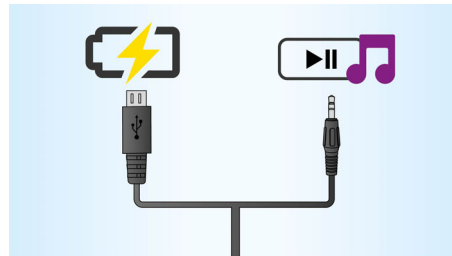

Jusqu'à 8 heures de musique

Écoutez jusqu'à 8 heures de musique sur une même charge.

Profitez de votre musique sans fil

Votre enceinte prend en charge le streaming de musique Bluetooth®. Elle vous permet d'écouter vos morceaux préférés enregistrés sur vos appareils Bluetooth® avec un son de haute qualité, grâce à une liaison sans fil.

Compatible Bluetooth

Le Bluetooth® est une technologie de communication sans fil à courte portée fiable et peu gourmande en énergie. Parce qu'elle crée des connexions sans fil entre différents appareils Bluetooth®, cette technologie permet à toute enceinte compatible Bluetooth® de diffuser la musique de n'importe quel smartphone, tablette ou même ordinateur portable (y compris avec les iPod et iPhone).

Microphone intégré

Avec son micro intégré, cette enceinte permet également de prendre des appels en mains libres. Lorsque l'on vous appelle, la musique est mise en pause, et vous pouvez parler via l'enceinte. Réalisez une conférence téléphonique au travail, ou appelez un ami pendant une soirée. Quelles que soient les circonstances, vous ne serez pas déçu.

Charge et lecture avec un seul câble

Cette enceinte Philips est fournie avec un seul câble permettant de charger la batterie et de diffuser des fichiers musicaux. Éliminez ainsi les enchevêtrements de câbles et bénéficiez d'un signal d'excellente qualité.