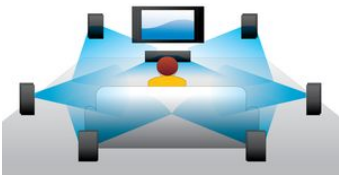

PHILIPS

Szolgáltatások

4K Ultra HD felskálázás

Kedvenc filmjeit és fotóit soha nem látott módon nézheti. A normál HD filmeket és fotókat hihetetlenül éleseké, 4K x 2K felbontásúvá változtathatja, így azok négyszer részletgazdagabbak lesznek. A BDP7750 segítségével végzett azonnali felskálázásnak köszönhetően a 4K TV ragyogó képeket biztosít.

Miracast™

A Miracast™ egy végpontok közötti vezeték nélküli képernyőmegosztó szabvány, amely Wi-Fi Direct kapcsolatot használ. Az egyszerűsített felhasználói felület a Miracast™-tanúsítványú eszközön keresztül a hordozható eszköz képernyőjét tükrözi a nagyobb képernyőre, miközben a dekódolást nem korlátozza a beépített kodek.

7.1 csatornás surround hangzás

Élvezze a különböző típusú médiatartalmak legnagyobb hangzásélményét. Filmnézés közben a teljes, 7.1 surround hangzás belerepíti a cselekménybe. Zenehallgatás közben, ha nincs szükség a surround hangzásra, a rendszer automatikusan 2.1 sztereóra vált, amely a legmegfelelőbb formája a zenehallgatásnak. Természetesen választhat a Blu-ray lejátszón és/vagy DVD lejátszón rendelkezésre álló különböző előre programozott hangzási üzemmódok közül, amely a tiszta sztereótól vagy a 7 csatornás sztereótól a Dolby TrueHD és a DTS Master Audio 7.1 surround hangzásig terjed, biztosítva a legjobb HD hangélményt.