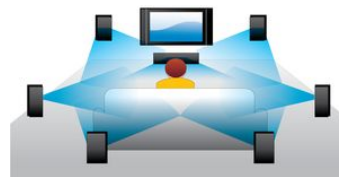

Dolby TrueHD és DTS-HD MA

A DTS-HD Master Audio és a Dolby TrueHD a legjobb 7.1 csatornás hangzást nyújtja Blu-ray lemezeiről. A hangzás gyakorlatilag megkülönböztethetetlen a felvételi stúdiókban készült mesterszalagokétól, így amit hall, az pontosan az alkotók szándéka. A DTS-HD Master Audio és a Dolby TrueHD tehát hozzájárul a nagy felbontás nyújtotta élményhez.