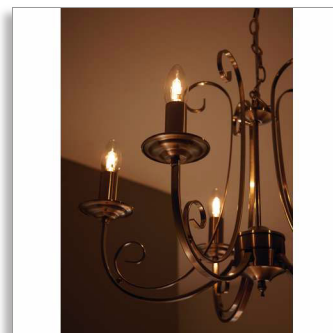

Philips Halogen Classic  
Bec cu halogen tip  
lumânare

**18 W (23 W)**

E14

Alb cald

Putere reglabilă

8727900820546

### Perfect pentru candelabre

Gama Halogen Classic de la Philips oferă forme obișnuite de becuri cu lumină strălucitoare, naturală și reglabilă în intensitate. Cu o durată de viață de două ori mai mare decât cea a becurilor incandescente, becurile cu halogen Halogen Classic îndeplinesc orice necesități de iluminat din casă.