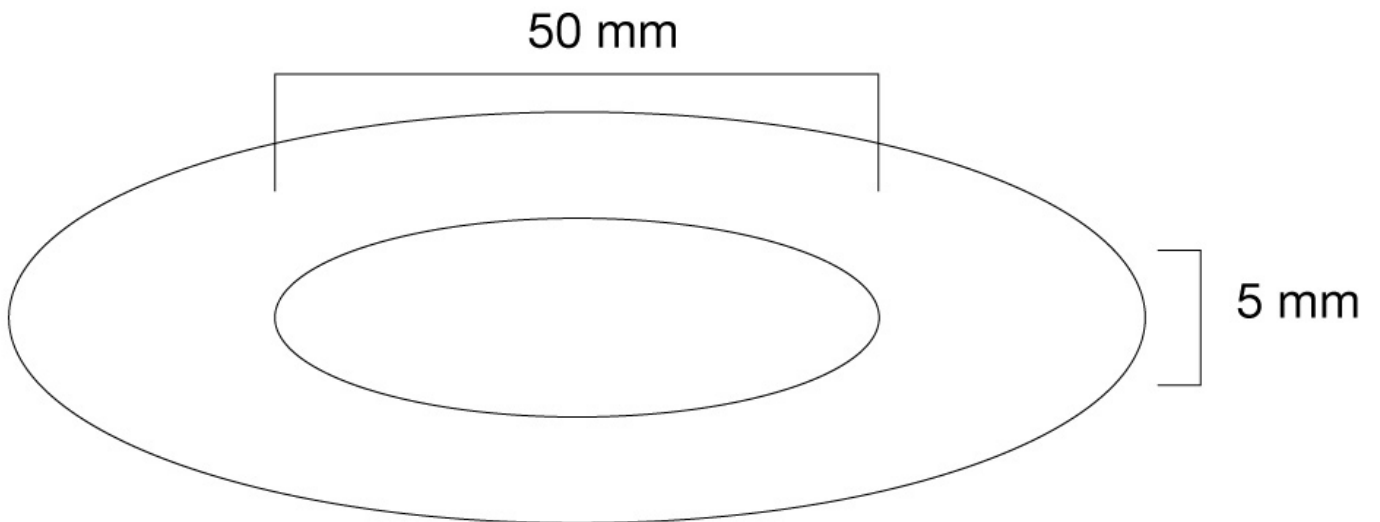

FPMA-CRW5HM

ROSETA DE COBERTURA NEOMOUNTS

Neomounts