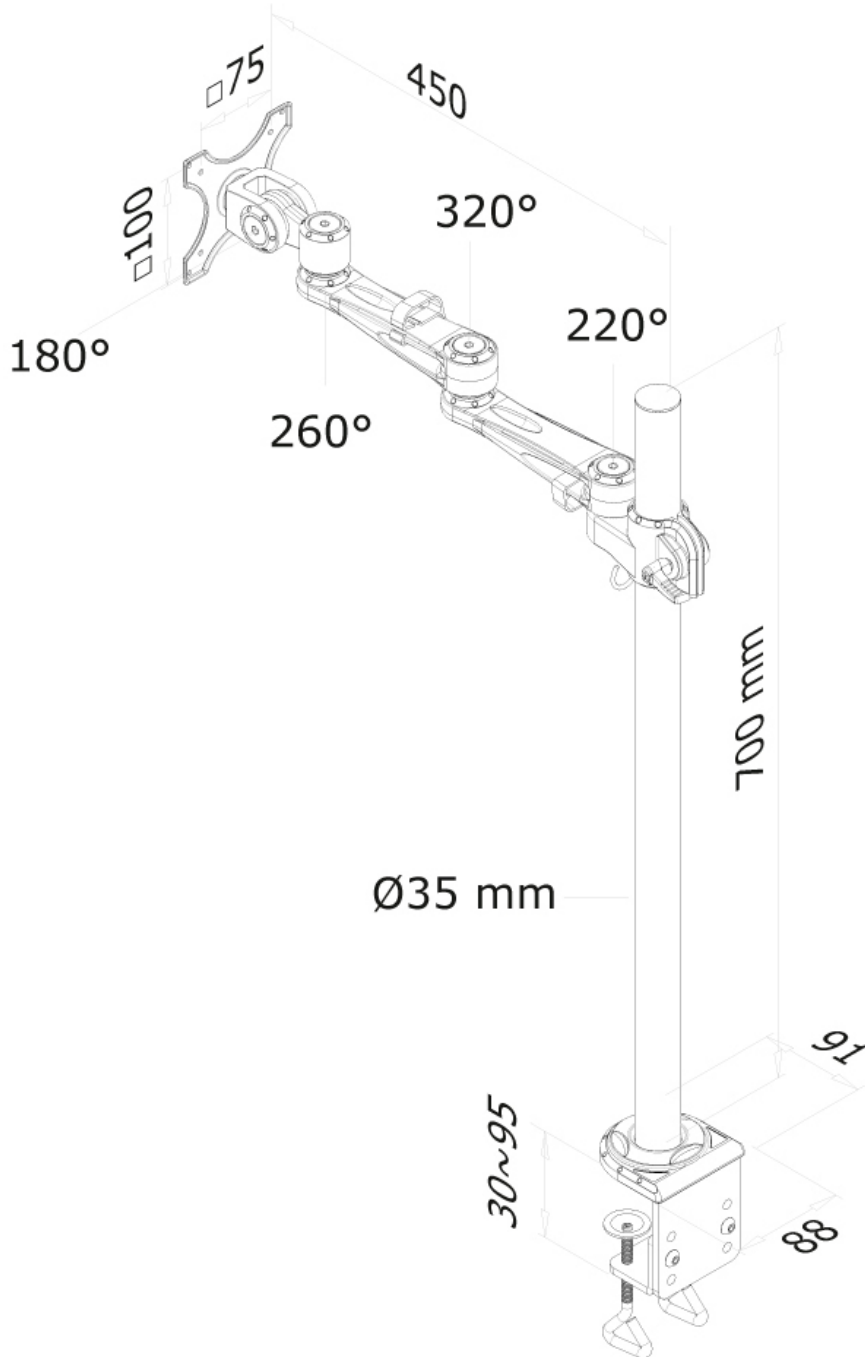

FPMA-D935POLE70

NEOMOUNTS SUPPORT MONITEUR DE

Neomounts

Measuring unit: mm