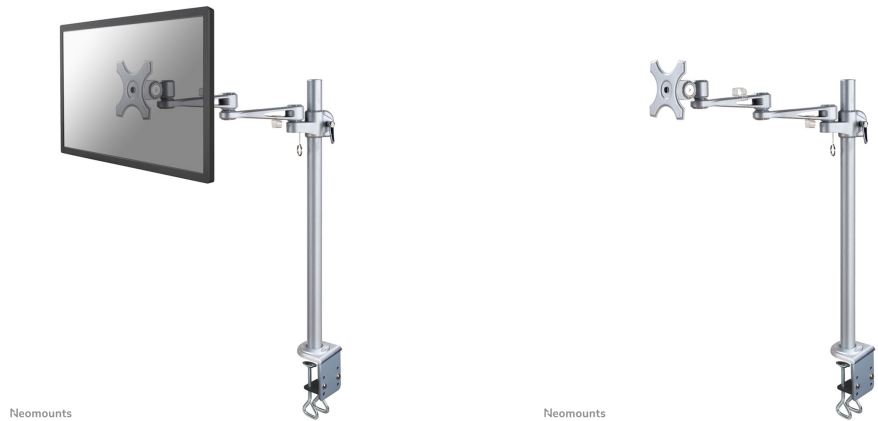

FPMA-D935POLE70

NEOMOUNTS SUPPORT MONITEUR DE

CARACTÉRISTIQUES

GÉNÉRAL

Taille de l'écran min.*	10 inch
Taille de l'écran max.*	30 inch
Poids min.	0 kg (par écran)
Poids max.	10 kg (par écran)
Écrans	1
VESA minimum	75x75 mm
VESA maximum	100x100 mm
Support de bureau	Pince

Le support de bureau Neomounts, modèle FPMA-D935POLE70 est un support de bureau avec inclinaison, rotation et pivot pour écran plat jusqu'à 30" (76 cm).

Le support de bureau Neomounts, modèle FPMA-D935POLE70 est un support de bureau avec inclinaison, rotation et pivot pour écran plat jusqu'à 30". Ce support est un excellent choix pour économiser de l'espace sur le bureau en utilisant une pince.

La technologie de Neomounts, inclinaison de 180°, rotation de 360° et pivot de 360°, permet au montage de changer l'angle de vue pour profiter pleinement des capacités de l'écran plat. La hauteur du support est réglable manuellement jusqu'à 80 centimètres. La profondeur est réglable de 12 à 50 cm. Une gestion des câbles unique cache et achemine les câbles du support à l'écran plat pour garder le lieu de travail agréable et bien rangé.

Le modèle Neomounts FPMA-D935POLE70 possède trois points de flexion et est adapté pour les écrans jusqu'à 30". La capacité de poids de ce produit est de 10 kg. Ce support de bureau est adapté pour les écrans qui répondent à la norme VESA 75x75 et 100x100mm. Différents modèles de trous peuvent être couverts à l'aide des plaques d'adaptation Neomounts VESA.