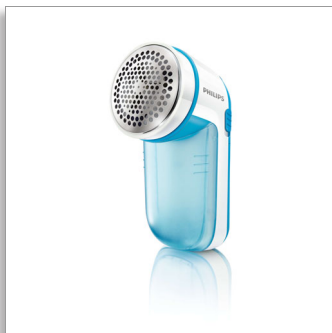

Philips
Ontpiller

Verwijdert stofpluisjes

Geschikt voor alle kledingstukken
Inclusief 2 Philips AA-batterijen

GC026/00

Ontpiller

Geef uw oude kleding direct een nieuw leven

Met de Philips-ontpiller verwijdert u gemakkelijk pluisjes van alle soorten kleding. Alles van truien tot dekens ziet er weer als nieuw uit!

Gebruiksvriendelijk

- De opvangbak is eenvoudig te verwijderen en legen

Gebruiksvriendelijk

- 2 Philips AA-batterijen zijn in de verpakking meegeleverd
- Met het bijgeleverde borsteltje maakt u uw apparaat schoon na gebruik

Effectieve en snelle pluisverwijdering

- Tot 8800 mesbewegingen per minuut voor effectieve verwijdering

PHILIPS

Ontpillar

Verwijdert stofpluisjes Geschikt voor alle kledingstukken, Inclusief 2 Philips AA-batterijen

GC026/00

Kenmerken

Groot mesoppervlak

Een groot mesoppervlak dekt een groter deel van het kledingstuk, waardoor er minder bewegingen nodig zijn om uw kleding weer nieuw leven in te blazen

8800 mesbewegingen per minuut