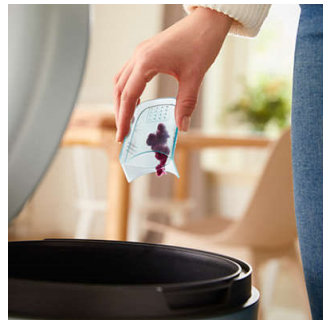

Nagyméretű, kivethető boholytartály

A tartály, amely a leborotvált bolyhokat tárolja, könnyen eltávolítható és kiüríthető.