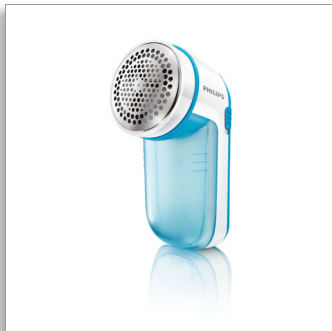

Philips
Szövetborotva

A bolyhok eltávolításához
Minden ruhához
2 db Philips AA elem mellékelve

GC026

Szövetborotva

Azonnal felfrissíti régi ruháit

A Philips szövetborotvával minden ruháról könnyen és gyorsan eltávolíthatóak a bolyhok. Legyen szó pulóverről vagy takaróról, úgy fognak kinézni, mint új korukban.

Egyszerűen használható

- A boholytartály könnyen eltávolítható és kiüríthető

Egyszerűen használható

- 2 db Philips AA elem mellékelve a csomagolásban
- A tisztítókefével a készülék megtisztítható a használat után

Hatékony és gyors szősztelenítés

- 3 méretű lyuk a hálóban, hogy minden méretű szőszel megbirkózzon
- Magasságállító kupak a legkényesebb ruhadarabok számára
- Nagy kézfelület, hogy egyszerre nagy területet fedjen le