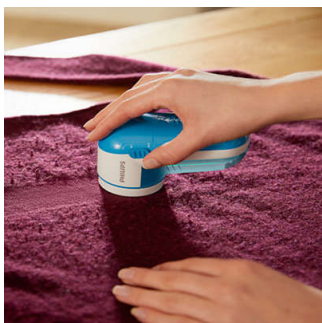

8800 fordulat/perc késfordulat

A kések akár 8800 fordulat/perc fordulatszámmal forognak, hogy hatékonyan és gyorsan eltávolítsák a bolyhokat a ruhadarabokból.