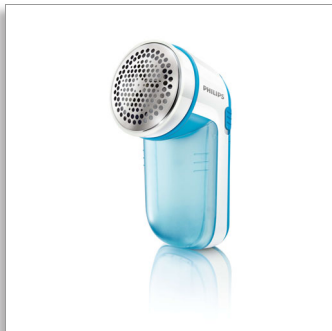

Philips
Szövetborotva

A bolyhok eltávolításához
Minden ruhához
2 db Philips AA elem mellékelve

GC026

Szövetborotva

Azonnal felfrissíti régi ruháit

A Philips szövetborotvával minden ruháról könnyen és gyorsan eltávolíthatóak a bolyhok. Legyen szó pulóverről vagy takaróról, úgy fognak kinézni, mint új korukban.

Egyszerűen használható

- A boholytartály könnyen eltávolítható és kiüríthető

Egyszerűen használható

- 2 db Philips AA elem mellékelve a csomagolásban
- A tisztítókefével a készülék megtisztítható a használat után