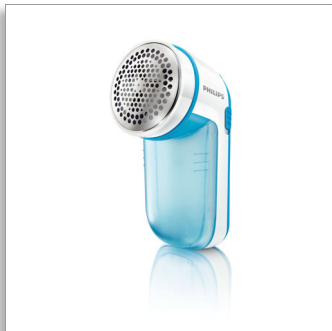

Philips
Rasoir anti-bouloche

Élimine les bouloches

Convient à tous les vêtements
2 piles AA Philips fournies

GC026/00

Rasoir anti-bouloche

Rajeunissez vos vieux vêtements en un instant

Le rasoir anti-bouloche de Philips vous permet d'éliminer facilement et rapidement les bouloches sur tout type de vêtement. Tous les textiles, du pull à la couverture, retrouveront leur aspect neuf !

Simplicité d'utilisation

- Réceptacle à bouloches facile à retirer et à vider

Simplicité d'utilisation

- 2 piles AA Philips incluses dans l'emballage
- La brosse de nettoyage permet de nettoyer l'appareil après utilisation.

Élimination efficace et rapide des bouloches

- Rotation de la lame jusqu'à 8 800 tours/min pour une élimination efficace

PHILIPS

Rasoir anti-bouloche
Élimine les bouloches Convient à tous les vêtements, 2 piles AA Philips fournies