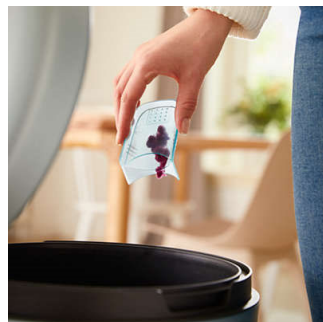

Grand réceptacle à bouloches

Le réceptacle recueillant les bouloches est facile à retirer et à vider.