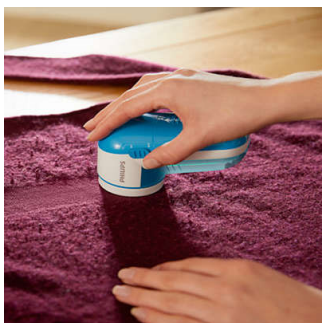

- 3 velikosti otvorů v mřížce si poradí se žmolky všech velikostí
- Kryt pro nastavení výšky na nejjemnější látky
- Velký povrch břitu pokryje najednou velkou plochu

Účinné a rychlé odstranění žmolků

- Rychlost otáčení břitů až 8800 kol/min pro efektivní odstranění

PHILIPS

Přednosti

Velký povrch bříty

Velký povrch bříty zajistí, že je současně pokryta větší plocha oděvu, takže aby oděv vypadal zase jako nový, stačí jej přístrojem přejet jen několikrát.

Rychlost otáčení břitů 8800 kol/min

Speciálně vytvořená holicí hlava

Díky mřížce se 3 různými velikostmi otvorů se zachytí žmolky všech velikostí a budou účinně odstraněny z látky.

Kryt pro nastavení výšky

Kryt pro nastavení výšky umožňuje odstranit žmolky i z nejjemnějších látek