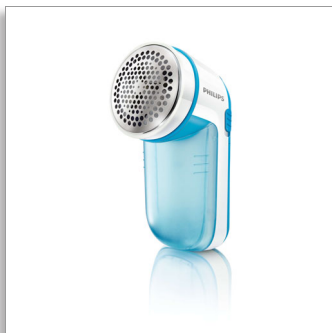

Philips
Odžmolkovač

Odstraní žmolky z látky
Vhodné pro všechny oděvy
Včetně 2 baterií AA Philips

GC026

Odžmolkovač

Oživte okamžitě staré oblečení

Odžmolkovač Philips umožňuje snadno a rychle odstranit žmolky ze všech typů oděvů. Všechn váš textil, ať je to svetr nebo přikrývka, bude zase vypadat jako nový!

Snadné použ.

- Zásobník na žmolky se snadno odnímá a vyprazdňuje

Snadné použ.

- 2 baterie Philips AA jsou součástí balení
- Čisticí kartáček vám pomůže přístroj po použití očistit

Účinné a rychlé odstranění žmolků

- 3 velikosti otvorů v mřížce si poradí se žmolky všech velikostí
- Kryt pro nastavení výšky na nejjemnější látky
- Velký povrch břitu pokryje najednou velkou plochu

Účinné a rychlé odstranění žmolků

- Rychlost otáčení břitů až 8800 kol/min pro efektivní odstranění

PHILIPS

Přednosti

Velký povrch bříty

Velký povrch bříty zajistí, že je současně pokryta větší plocha oděvu, takže aby oděv vypadal zase jako nový, stačí jej přístrojem přejet jen několikrát.

Rychlost otáčení břitů 8800 kol/min