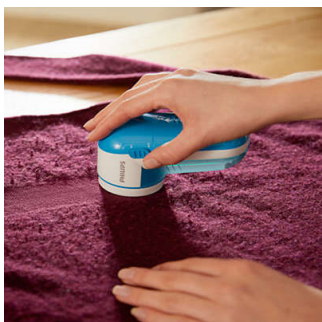

Löiketera pöörlemiskiirus 8800 ringi/min

Löiketerad pöörlevad kuni 8800 ringi/min teie rõivastelt toppide tõhusaks ja kiireks eemaldamiseks