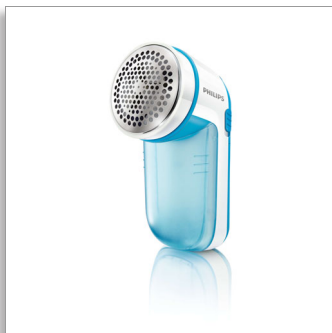

Philips
Topieemaldaja

Eemaldab topid

Sobib kõigile kangastele
Komplektis kaks Philipsi AA-
patareid

GC026/00

Topieemaldaja

Andke oma vanadele riistele ühe hetkega uus elu

Philipsi topieemaldajaga saate hõlpsalt ja kiiresti eemaldada topid igat tüüpi riidesemetelt. Kõik teie riidesemed – olgu selleks siis kampsun või tekk – näevad taas välja nagu uued!

Lihtne kasutada

- Topianumat on lihtne eemaldada ja tühjendada

Lihtne kasutada

- Kaasas on kaks Philipsi AA-patareid
- Puhastushari aitab puhastada teie seadet pärast kasutamist

Tõhus ja kiire topieemaldus

- Löiketera pöörlemiskiirus kuni 8800 ringi/min tõhusaks eemaldamiseks

PHILIPS

Topieemaldaja
Eemaldab topid Sobib kõigile kangastele, Komplektis kaks Philipsi AA-patareid

GC026/00

Esiletõstetud tooted

Laia pinnaga löiketera