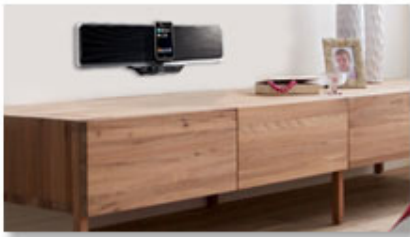

PHILIPS

Kenmerken

Bass Reflex-luidsprekersysteem

Bass Reflex-luidsprekers zorgen voor een compact luidsprekerboxsysteem met een diepe bas. Het verschil met een conventioneel luidsprekerboxsysteem is dat er een baspijp is toegevoegd die akoestisch op de woofer is afgestemd voor een optimale demping van de lage frequenties. Dit resulteert in een diepere gecontroleerde bas en minder vervorming. De lucht in de baspijp resonanceert en gaat vibreren als een conventionele woofer. Samen met de reactie van de woofer vergroot het systeem de lage-frequentiegeluiden in het algemeen en levert zo een hele nieuwe dimensie van diepe bas op.

Wandmontage mogelijk

Uw Philips-audiosysteem is de perfecte combinatie van een slank en veelzijdig ontwerp en het

doordachte design past prima in uw interieur. De basis van het audiosysteem is een standaard, zodat u het systeem probleemloos op een boekenplank of kast kunt plaatsen. Bij bevestiging aan de wand biedt het systeem dezelfde flexibiliteit als bij gebruik van de standaard.