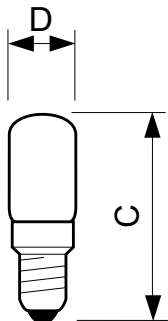

Řízení a stmívání	
Stmívatelné	Ano

Mechanické a materiály	
Povrchová úprava žárovky	Číré
Tvar žárovky	T17 [T 17 mm]

Certifikace a použití	
Spotřeba energie kWh/1000 h	7 kWh

Označení a balení	
Objednací název produktu	Deco 7W E14 230-240V T17 CL 1CT/10X10F
Celý název výrobku	Deco 7W E14 230-240V T17 CL 1CT/10X10F
Full EOC	871150025008750
Objednací kód	25008750
Číslo materiálu (12NC)	924151144440
Místní kód	T177
Číslování SAP – počet v balení	1
EAN/UPC – výrobek/pouzdro	8711500250087
Číslování SAP – balení v krabici	100
Pouzdro – EAN/UPC	8711500251619

Trubkové Deco

Rozměrové výkresy

Product	D (max)	C (max)
Deco 7W E14 230-240V T17 CL 1CT/10X10F	17 mm	54 mm