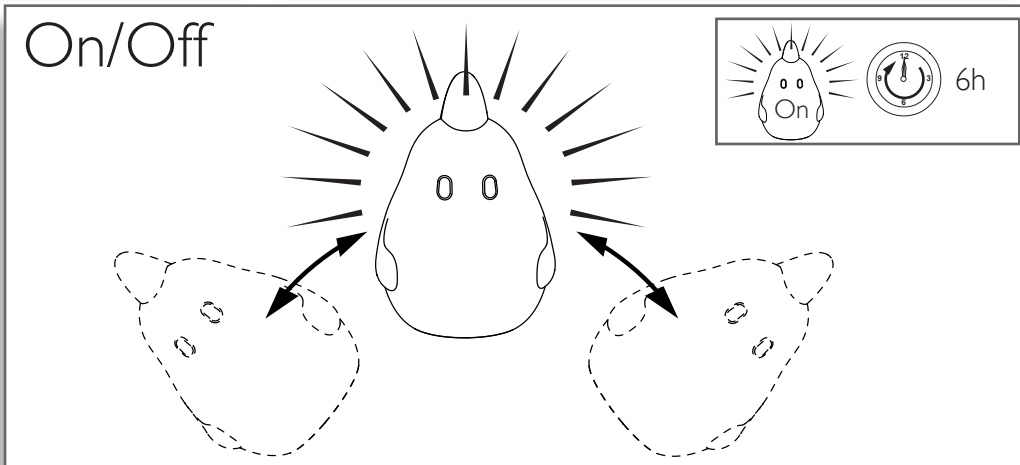

myKidsRoom Drago

44512/33/16

CE Philips Lighting BV  
 I.B.R.S/C.C.R.I Numéro 10461  
 5600 VB, Eindhoven, The Netherlands  
 ☎ +800 7445 4775  
 www.philips.com

**PHILIPS**