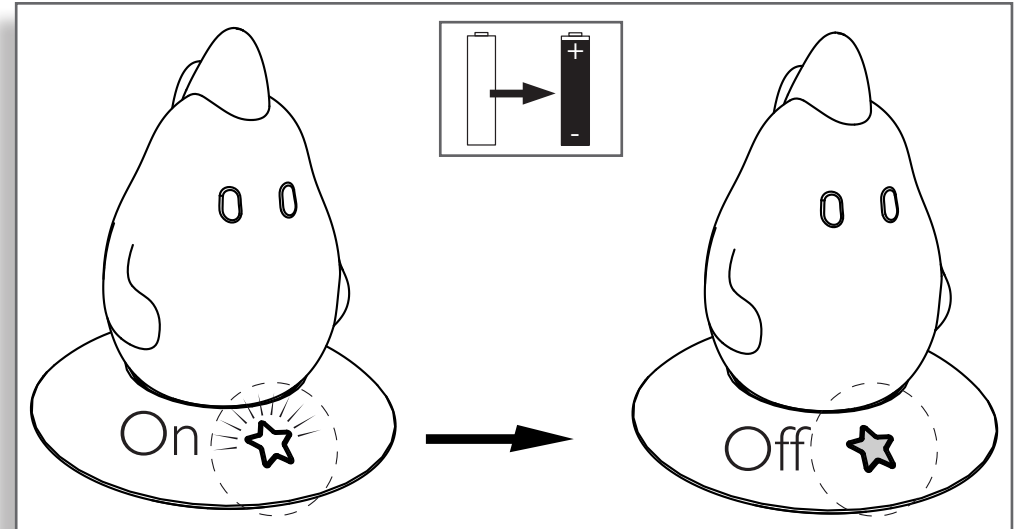

myKidsRoom Drago

44512/33/16

CE Philips Lighting BV  
 I.B.R.S/C.C.R.I Numéro 10461  
 5600 VB, Eindhoven, The Netherlands  
 ☎ +800 7445 4775  
 www.philips.com

**PHILIPS**