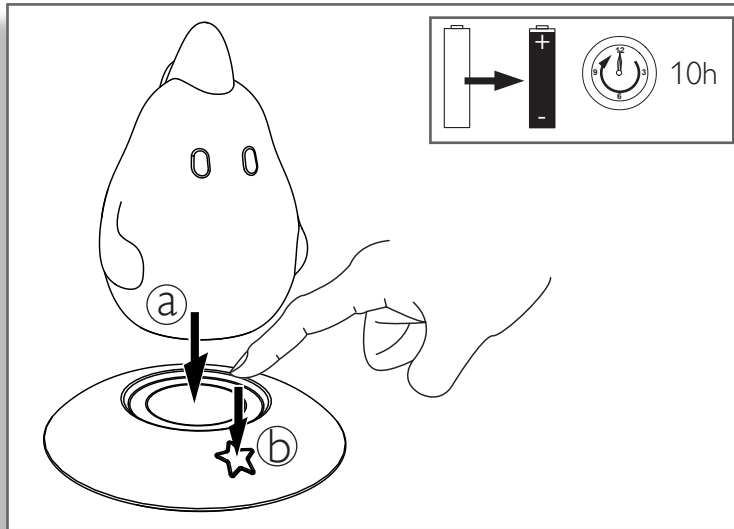

myKidsRoom Drago

44512/33/16

CE Philips Lighting BV  
 I.B.R.S/C.C.R.I Numéro 10461  
 5600 VB, Eindhoven, The Netherlands  
 ☎ +800 7445 4775  
 www.philips.com

**PHILIPS**