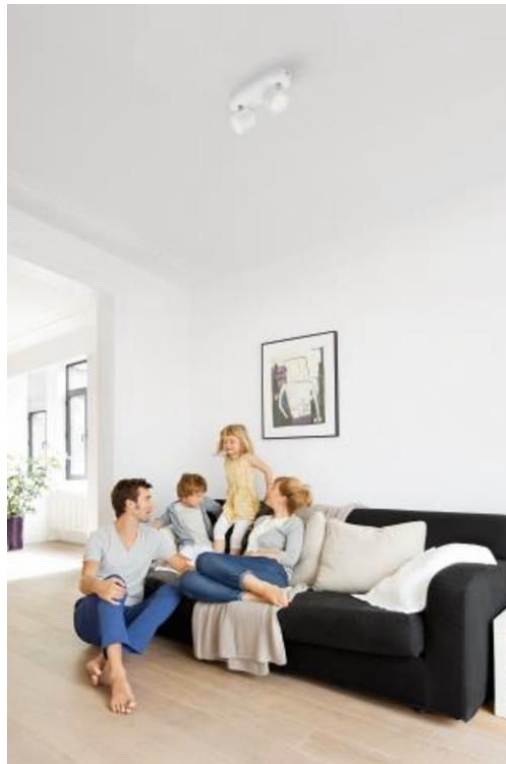

PHILIPS

Foco doble Star

LED regulable

Luz regulable

Perfecto para crear ambiente

LED suave que no cansa la vista

Material de alta calidad

56242/31/16

Atenuación suave de luz brillante a tenue

A veces te apetece un cambio de ambiente que se ajuste a lo que estás haciendo. Con los focos LED regulables de Philips, puedes regular suavemente al nivel de luz adecuado. De una luz brillante y funcional para las tareas diarias a una luz tenue para los momentos de relax.

Cabezal de foco fácil de ajustar

El cabezal de foco ajustable se ha diseñado para orientar la luz hacia donde más la necesitas.

Ideal para una iluminación de acento

Con una iluminación moderna y un amplio flujo luminoso del ancho habitual (40 grados), este foco LED es adecuado tanto para la iluminación de acento como para la iluminación general. Es ideal para cocinas, salas de estar y comedores.