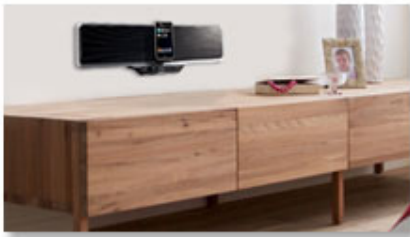

Diseño que combina perfectamente con tu decoración

- Puede montarse en la pared para una colocación versátil
- Diseño compacto que se adapta a cualquier espacio y a cualquier estilo de vida

PHILIPS

Destacados

Sistema de altavoces Bass Reflex

El sistema de altavoces Bass Reflex ofrece unos graves profundos con altavoces de reducidas dimensiones. Se distingue de los sistemas convencionales en que se ha añadido un túnel de graves alineado acústicamente con el woofer, que optimiza el límite de baja frecuencia del sistema. El resultado son unos graves mejor controlados, más profundos y con menor distorsión. El sistema hace resonar la masa de aire en el túnel de graves para que vibre como un woofer convencional. Junto con la respuesta del woofer, el sistema amplía la totalidad de sonidos de baja frecuencia, creando unos graves realmente profundos.

Puede montarse en la pared

Con una combinación perfecta de diseño elegante y versátil, tu sistema de audio de Philips está diseñado especialmente para adaptarse perfectamente a tu espacio vital. La base del sistema de audio es un soporte para que el sistema pueda colocarse de forma segura y con elegancia en cualquier estantería o mueble. Cuando está montado en la pared, ofrece la misma flexibilidad que en el soporte.