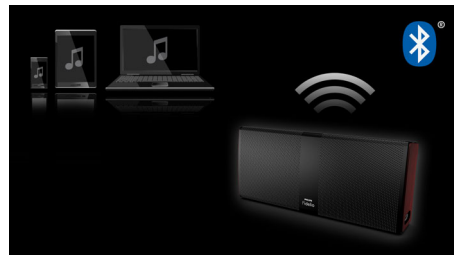

Sistema de altavoces Bass Reflex

El sistema de altavoces Bass Reflex ofrece unos graves profundos con altavoces de reducidas dimensiones. Se distingue de los sistemas convencionales en que se ha añadido un túnel de graves alineado acústicamente con el woofer, que optimiza el límite de baja frecuencia del sistema. El resultado son unos graves mejor controlados, más profundos y con menor distorsión. El sistema hace resonar la masa de aire en el túnel de graves para que vibre como un woofer convencional. Junto con la respuesta del woofer, el sistema amplía la totalidad de sonidos de baja frecuencia, creando unos graves realmente profundos.

Control digital del sonido

El control digital del sonido (DSC) te ofrece la selección de varios controles presintonizados que puedes utilizar para optimizar los rangos de frecuencia de determinados estilos musicales. Se puede elegir entre equilibrado, claro, potente, cálido y brillante. Todos estos modos emplean tecnología de ecualización gráfica para ajustar automáticamente el balance de sonido y destacar las frecuencias de sonido más importantes del estilo musical elegido. Además, el control digital del sonido te ofrecerá la posibilidad de sacarle el mayor partido a la música al ajustar con precisión el balance de sonido hasta adaptarlo al tipo de música que estás reproduciendo.

Transmisión inalámbrica de música

Bluetooth es una tecnología de comunicación inalámbrica de corto alcance, sólida y de bajo consumo. La tecnología permite una fácil conexión inalámbrica a iPod/iPhone/iPad u otros dispositivos Bluetooth, como smartphones, tabletas o incluso portátiles. Por eso, puedes disfrutar fácilmente de tu música favorita, el sonido de los videos o los juegos de forma inalámbrica con este altavoz.