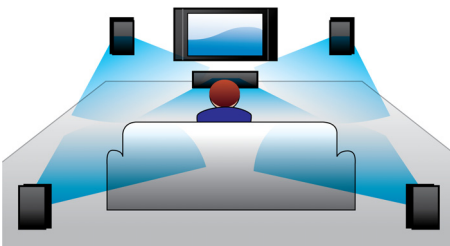

PHILIPS

Ypatybės

Virtualus erdvinis garsas

Virtualus „Philips“ erdvinis garsas sukuria sodrų ir įtraukiantį garsą mažiau nei penkiose garsiakalbių sistemose. Itin pažangūs erdviniai algoritmai tiksliai atkartoja garsines savybes, kurios atsiranda idealioje 5.1 kanalo aplinkoje. Bet koks aukštos kokybės stereo šaltinis virsta tikrovišku daugiakanaliu erdviu garsu. Nereikia jokių papildomų garsiakalbių, jų stovų ar laidų, kad galėtumėte mėgautis namus pripildančiais garsais.

„Dolby Digital“

Pasaulyje pirmaujantis skaitmeninis daugiakanalis garso standartas „Dolby Digital“ pagal žmogaus ausies natūraliai apdorojamą

garsą atkuria puikios kokybės tikrovišką erdvinį garsą.

Belaidis srautinis perdavimas per „Bluetooth“

Belaidis muzikos srautinis perdavimas per „Bluetooth“ iš jūsų muzikos įrenginių

NFC technologija

Paprastai susiekite „Bluetooth“ įrenginius vienu palietimu, naudodami NFC (artimo lauko ryšio angl. „Near Field Communications“) technologiją. Tiesiog spustelėkite išmanųjį telefoną arba planšetinį kompiuterį su NFC funkcija NFC srityje, kad įjungtumėte garsiakalbį, paleistumėte „Bluetooth“ siejimą ir pradėtumėte srautiniu perdavimu leisti muziką.