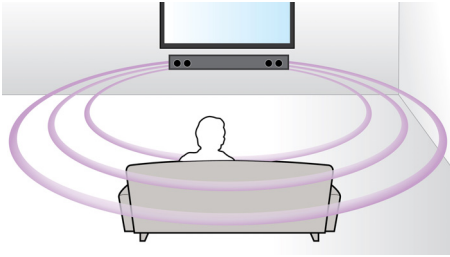

Suprojektuota paprastumui

- Puikiai dera su jūsų televizoriumi, galite pastatyti tiesiog ant televizoriaus
- Garsumo valdymo ratukas palengvina valdymą

Sodresnis garsas televizoriui ir filmams žiūrėti

- Virtualus erdvinis garsas tikroviškesniam filmo potyriui
- Integruotas žemųjų dažnių garsiakalbis galingiems bosams
- „Dolby Digital“ puikiai filmų žiūrėjimo patirčiai

PHILIPS

Ypatybės

Virtualus erdvinis garsas

Virtualus „Philips“ erdvinis garsas sukuria sodrų ir įtraukiantį garsą mažiau nei penkiose garsiakalbių sistemose. Itin pažangūs erdviniai algoritmai tiksliai atkartoja garsines savybes, kurios atsiranda idealioje 5.1 kanalo aplinkoje. Bet koks aukštos kokybės stereo šaltinis virsta tikrovišku daugiakanaliu erdviu garsu. Nereikia jokių papildomų garsiakalbių, jų stovų ar laidų, kad galėtumėte mėgautis namus pripildančiais garsais.