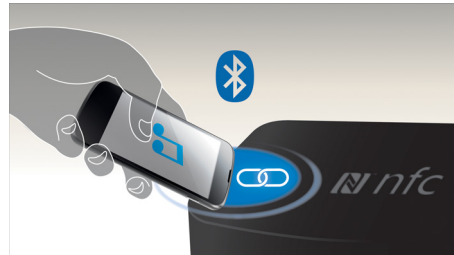

„Dolby Digital“

Pasaulyje pirmaujantis skaitmeninis daugiakanalis garso standartas „Dolby Digital“ pagal žmogaus ausies natūraliai apdorojamą

garsą atkuria puikios kokybės tikrovišką erdvinį garsą.

Belaidis srautinis perdavimas per „Bluetooth“

Belaidis muzikos srautinis perdavimas per „Bluetooth“ iš jūsų muzikos įrenginių

NFC technologija

Paprastai susiekite „Bluetooth“ įrenginius vienu palietimu, naudodami NFC (artimo lauko ryšio angl. „Near Field Communications“) technologiją. Tiesiog spustelėkite išmanųjį telefoną arba planšetinį kompiuterį su NFC funkcija NFC srityje, kad įjungtumėte garsiakalbį, paleistumėte „Bluetooth“ siejimą ir pradėtumėte srautiniu perdavimu leisti muziką.

USB

Mėgaukitės MP3/WMA muzika tiesiai iš savo nešiojamų USB prietaisų

Garso įvestis

Garso įvestis leis lengvai atkurti muziką tiesiai iš „iPod“ / „iPhone“ / „iPad“, MP3 grotuvo arba nešiojamojo kompiuterio per paprastą jungtį su jūsų namų kino sistema. Paprasčiausiai prijunkite garso įrenginį prie garso įvesties lizdo ir mėgaukitės muzika aukščiausia „Philips“ namų kino garso kokybe.