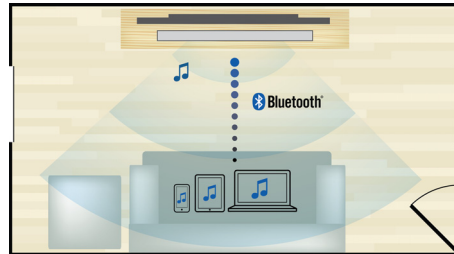

PHILIPS

Ypatybės

Virtualus erdvinis garsas

Virtualus „Philips“ erdvinis garsas sukuria sodrų ir įtraukiantį garsą mažiau nei penkiose garsiakalbių sistemose. Itin pažangūs erdviniai algoritmai tiksliai atkartoja garsines savybes, kurios atsiranda idealioje 5.1 kanalo aplinkoje. Bet koks aukštos kokybės stereo šaltinis virsta tikrovišku daugiakanaliu erdviu garsu. Nereikia jokių papildomų garsiakalbių, jų stovų ar laidų, kad galėtumėte mėgautis namus pripildančiais garsais.

„Dolby Digital“

Pasaulyje pirmaujantis skaitmeninis daugiakanalis garso standartas „Dolby Digital“ pagal žmogaus ausies natūraliai apdorojamą

garsą atkuria puikios kokybės tikrovišką erdvinį garsą.

Belaidis srautinis perdavimas per „Bluetooth“

Belaidis muzikos srautinis perdavimas per „Bluetooth“ iš jūsų muzikos įrenginių

NFC technologija

Paprastai susiekite „Bluetooth“ įrenginius vienu palietimu, naudodami NFC (artimo lauko ryšio angl. „Near Field Communications“) technologiją. Tiesiog spustelėkite išmanųjį telefoną arba planšetinį kompiuterį su NFC funkcija NFC srityje, kad įjungtumėte garsiakalbį, paleistumėte „Bluetooth“ siejimą ir pradėtumėte srautiniu perdavimu leisti muziką.

USB

Mėgaukitės MP3/WMA muzika tiesiai iš savo nešiojamų USB prietaisų

Garso įvestis

Garso įvestis leis lengvai atkurti muziką tiesiai iš „iPod“ / „iPhone“ / „iPad“, MP3 grotuvo arba nešiojamojo kompiuterio per paprastą jungtį su jūsų namų kino sistema. Paprasčiausiai prijunkite garso įrenginį prie garso įvesties lizdo ir mėgaukitės muzika aukščiausia „Philips“ namų kino garso kokybe.