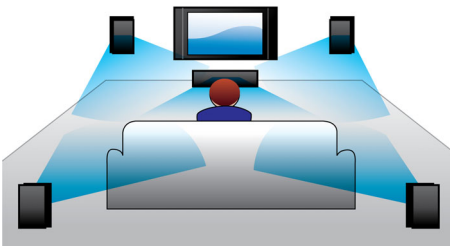

Dolby Digital

Dolby Digital, la principale norme audio numérique multicanal, exploite la façon dont

l'oreille humaine traite les sons et offre ainsi un son Surround d'une qualité exceptionnelle, enrichi de repères spatiaux d'un grand réalisme.