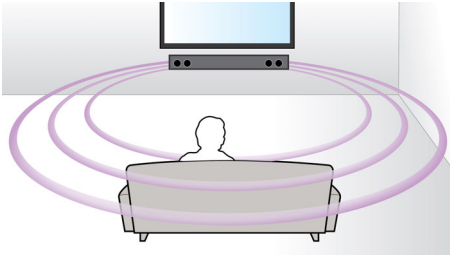

### Conçu pour être simple

- Un complément idéal à installer sous votre téléviseur
- Bouton volume pour un contrôle facile

### Son Surround virtuel

La technologie de son Surround virtuel Philips produit un son Surround riche et intense à partir d'un système comprenant moins de cinq enceintes. Des algorithmes spatiaux très avancés reproduisent fidèlement les caractéristiques acoustiques d'un environnement idéal en 5 canaux. Toute source stéréo de haute qualité est transformée en un son Surround multicanal réaliste. Inutile d'acheter des enceintes, des câbles ou des supports d'enceintes supplémentaires pour bénéficier d'un son exceptionnel.