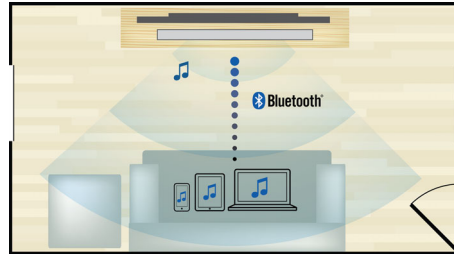

Diffusion sans fil grâce au Bluetooth®

Diffusion de votre musique sans fil en Bluetooth®