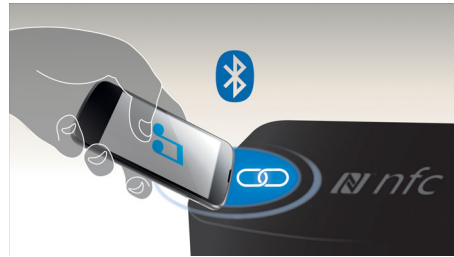

### Son Surround virtuel

La technologie de son Surround virtuel Philips produit un son Surround riche et intense à partir d'un système comprenant moins de cinq enceintes. Des algorithmes spatiaux très avancés reproduisent fidèlement les caractéristiques acoustiques d'un environnement idéal en 5 canaux. Toute source stéréo de haute qualité est transformée en un son Surround multicanal réaliste. Inutile d'acheter des enceintes, des câbles ou des supports d'enceintes supplémentaires pour bénéficier d'un son exceptionnel.

### Dolby Digital

Dolby Digital, la principale norme audio numérique multicanal, exploite la façon dont

l'oreille humaine traite les sons et offre ainsi un son Surround d'une qualité exceptionnelle, enrichi de repères spatiaux d'un grand réalisme.

### Diffusion sans fil grâce au Bluetooth®

Diffusion de votre musique sans fil en Bluetooth®

### Technologie NFC

Apparez aisément des appareils Bluetooth® grâce à la technologie NFC (Near Field Communications). Il vous suffit d'approcher le smartphone ou la tablette compatible NFC de la zone NFC d'une enceinte pour allumer celle-ci, activer l'appairage Bluetooth® et commencer à diffuser de la musique.