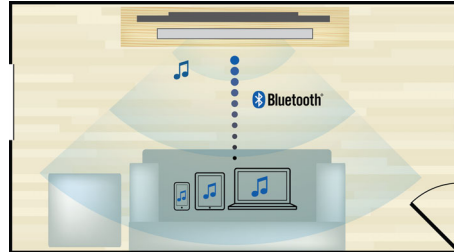

Trådløs streaming med Bluetooth

Trådløs streaming med Bluetooth fra musikkenehetene dine