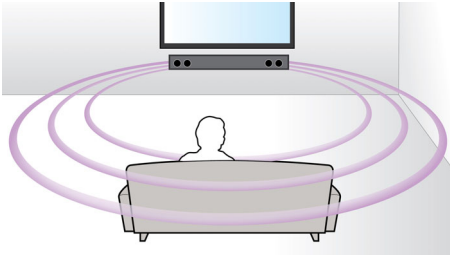

Utformet med tanke på enkelhet

- Passer perfekt med med TV-en. Bare sett den oppå
- Volumknapp for enkel kontroll

Fyldigere lyd når du ser på TV og filmer

- Virtual Surround-lyd for en realistisk filmopplevelse
- Integrert subwoofer for kraftig bass
- Dolby Digital for optimal filmopplevelse

PHILIPS

Høydepunkter

Virtual Surround-lyd

Philips' Virtual Surround-lyd produserer fyldig og oppslukende surroundlyd fra et høytalersystem på mindre enn fem høyttalere. Uhyre avanserte spatialalgoritmer gjenskaper nøyaktig de soniske karakteristikkene som finnes i et ideelt 5.1-kanalmiljø. Alle stereokilder med høy kvalitet gjøres til virkelighetsnær, flerkansals surroundlyd. Du trenger ikke kjøpe ekstra høyttalere, ledninger eller høyttalerstativer for å oppnå en lyd som fyller rommet.