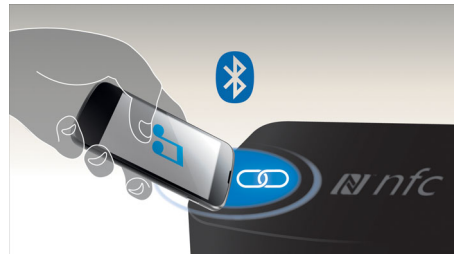

PHILIPS

Høydepunkter

Virtual Surround-lyd

Philips' Virtual Surround-lyd produserer fyldig og oppslukende surroundlyd fra et høytalersystem på mindre enn fem høyttalere. Uhyre avanserte spatialalgoritmer gjenskaper nøyaktig de soniske karakteristikkene som finnes i et ideelt 5.1-kanalmiljø. Alle stereokilder med høy kvalitet gjøres til virkelighetsnær, flerkansals surroundlyd. Du trenger ikke kjøpe ekstra høyttalere, ledninger eller høyttalerstativer for å oppnå en lyd som fyller rommet.

Dolby Digital

Dolby Digital, verdens ledende standarder for digital flerkansalslyd, etterligner ørets naturlige

måte å behandle lyd på, og du får dermed en enestående, romlig og realistisk surround-lyd.

Trådløs streaming med Bluetooth

Trådløs streaming med Bluetooth fra musikkenehetene dine

NFC-teknologi

Pare Bluetooth-enheter enkelt med One-Touch NFC-teknologi (Near Field Communications). Bare berør NFC-området på en høyttaler med smarttelefonen eller nettbrettet med NFC for å slå på høyttaleren, starte Bluetooth-paring og begynne å streamme musikk.

USB

Spill MP3-/WMA-musikk direkte fra dine bærbare USB-enheter

Lyd inn

Lyd inn gjør at du enkelt kan spille av musikken din direkte fra en iPod/iPhone/iPad, MP3-spiller eller bærbar PC via en enkel tilkobling til hjemmekinoanlegget. Det er bare å koble lydenheten til lyd inn-kontakten og nyte musikken med den overlegne lyd kvaliteten til Philips-hjemmekinoanlegget.