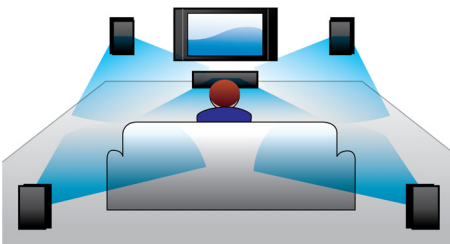

Utformet med tanke på enkelhet

- Passer perfekt med med TV-en. Bare sett den oppå
- Volumknapp for enkel kontroll

Fyldigere lyd når du ser på TV og filmer

- Virtual Surround-lyd for en realistisk filmopplevelse
- Integrert subwoofer for kraftig bass
- Dolby Digital for optimal filmopplevelse

PHILIPS

Høydepunkter

Virtual Surround-lyd

Philips' Virtual Surround-lyd produserer fyldig og oppslukende surroundlyd fra et høytalersystem på mindre enn fem høyttalere. Uhyre avanserte spatialalgoritmer gjenskaper nøyaktig de soniske karakteristikkene som finnes i et ideelt 5.1-kanalmiljø. Alle stereokilder med høy kvalitet gjøres til virkelighetsnær, flerkansals surroundlyd. Du trenger ikke kjøpe ekstra høyttalere, ledninger eller høyttalerstativer for å oppnå en lyd som fyller rommet.

Dolby Digital

Dolby Digital, verdens ledende standarder for digital flerkansalslyd, etterligner ørets naturlige

måte å behandle lyd på, og du får dermed en enestående, romlig og realistisk surround-lyd.