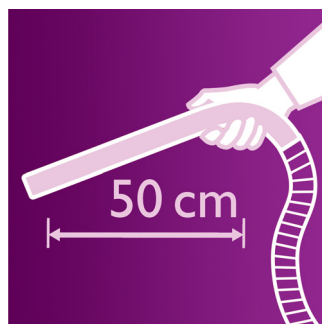

Ergonomická rukojeť s dlouhým dosahem

Tato ergonomická rukojeť se dobře používá. Její zvláště dlouhé provedení vám umožňuje dosáhnout dále, takže můžete snadno čistit i obtížně dosažitelná místa.