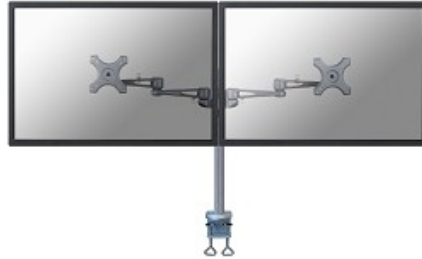

CARACTÉRISTIQUES

Couleur	Argent
Épaisseur	12 - 50 cm
Garantie	5 ans
Hauteur	0 - 50 cm
Inclinaison (degrés)	180°
Pivotement (degrés)	300°
Poids max.	6
Poids min.	0
Rotation (degrés)	360°
Réglage de la hauteur	Manuel
Support de bureau	Pince
Taille de l'écran max.	27
Taille de l'écran min.	10
Type	Inclinaison Rotation Tourner Mouvement complet
VESA maximum	100x100 mm
VESA minimum	75x75 mm
Écrans	2
EAN code	8717371441715

Le support de bureau NewStar, modèle FPMA-D935D est un support de bureau avec inclinaison, rotation et pivot pour deux écrans plats jusqu'à 27". Ce support est un excellent choix pour économiser de l'espace sur le bureau en utilisant une pince.

La technologie de NewStar, inclinaison de 180°, rotation de 360° et pivot de 300°, permet au montage de changer l'angle de vue pour profiter pleinement des capacités de l'écran plat. La hauteur du support est réglable manuellement jusqu'à 50 centimètres. La profondeur est réglable de 12 à 50 cm. Une gestion des câbles unique cache et achemine les câbles du support à l'écran plat pour garder le lieu de travail agréable et bien rangé.

Le modèle NewStar FPMA-D935D possède trois points de flexion et est adapté pour les écrans jusqu'à 27" (69 cm). La capacité de poids de ce produit est de 6 kg chaque écran. Ce support de bureau est adapté pour les écrans qui répondent à la norme VESA 75x75 et 100x100mm. Différents modèles de trous peuvent être couverts à l'aide des plaques d'adaptation NewStar VESA.