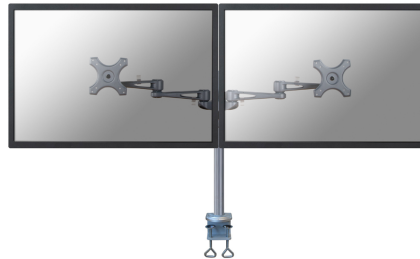

FPMA-D935D

NEOMOUNTS BY NEWSTAR MONITOR

Neomounts by Newstar FPMA-D935D is een bureausteen voor 2 flat screens t/m 27" (69 cm).

SPECIFICATIES

Bureau montage	Klem
Diepte	12 - 50 cm
Garantie	5 jaar
Hoogte	0 - 50 cm
Hoogteverstelling	Manual
Kantelen (graden)	180°
Kleur	Zilver
Max. beeldformaat	27
Max. draagvermogen	6
Min. beeldformaat	10
Min. draagvermogen	0
Roteren (graden)	360°
Schermen	2
Type	Kantelen Roteren Zwenken Full motion
VESA maximaal	100x100 mm
VESA minimaal	75x75 mm
VESA patroon	75x75 100x100
Zwenken (graden)	300°
EAN code	8717371441715

Met deze Neomounts by Newstar monitorarm, model FPMA-D935D, bevestigt u twee flatscreens aan het bureau via een bureaulem.

Door gebruik te maken van een monitorarm profiteert u optimaal van de mogelijkheden van uw monitor. De monitorarm is eenvoudig in hoogte en diepte te verstellen. Tevens kunt u het scherm kantelen, zwenken en roteren. Hierdoor creëert u de ideale ergonomische werkhouding. Dit verkleint de kans op nek- en rugklachten. Kabels zijn netjes weg te werken aan de onderzijde van de horizontale arm.

De FPMA-D935D heeft 3 draaipunten en is geschikt voor twee schermen t/m 27" (69 cm). Het draagvermogen van de arm is 6 kg per scherm. Dit product is geschikt voor schermen met een VESA gatenpatroon van 75x75 mm of 100x100 mm. Heeft u een afwijkend (groter) gatenpatroon, dan kunt u dit oplossen met een van onze VESA verloopplaten.