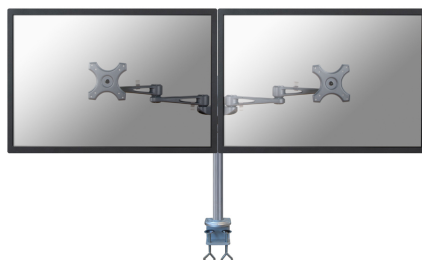

FPMA-D935D

SOPORTE DE ESCRITORIO NEOMOUNTS BY

El FPMA-D935D es un soporte de escritorio con 3 puntos de giro para 2 pantallas LCD/LED/TFT de hasta 27" (69 cm).

ESPECIFICACIONES

Ajuste de la altura	Manual
Altura	0 - 50 cm
Color	Plata
Garantía	5 años
Giro (grados)	300°
Inclinación (grados)	180°
Montaje en escritorio	Abrazadera
Pantallas	2
Patrón VESA	75x75 100x100
Peso máximo	6
Peso mínimo	0
Profundidad	12 - 50 cm
Rotación (grados)	360°
Tamaño máximo de la pantalla	
Tamaño mínimo de la pantalla	
Tipo	Inclinación Rotar Girar Movimiento completo
VESA máximo	100x100 mm
VESA mínimo	75x75 mm
EAN code	8717371441715

El escritorio Neomounts by Newstar FPMA-D935D permite conectar 2 pantallas LCD/LED/TFT de hasta 27" (69 cm) en un escritorio.

Con este montaje se puede girar fácilmente, inclinar y girar el monitor. Cuenta con 3 puntos de giro. El ajuste de altura de 50 cm se puede cambiar manualmente. El soporte de escritorio puede soportar pantallas de hasta 6 kg cada una y está sujeta en un escritorio con una abrazadera. La longitud del brazo es de 50 cm.

Este modelo es adecuado para todas las pantallas LCD/TFT con VESA 75x75 o patrón de agujeros de 100x100 mm. Si el patrón de agujeros en la parte posterior de la pantalla es diferente, por favor póngase en contacto con nosotros para las oportunidades.

Mediante el uso de una de Monitores ergonómica a evitar quejas del cuello y la espalda. Ideal para uso en oficinas, salas de control y en los contadores o recepciones.

FPMA-D935D

SOPORTE DE ESCRITORIO NEOMOUNTS BY