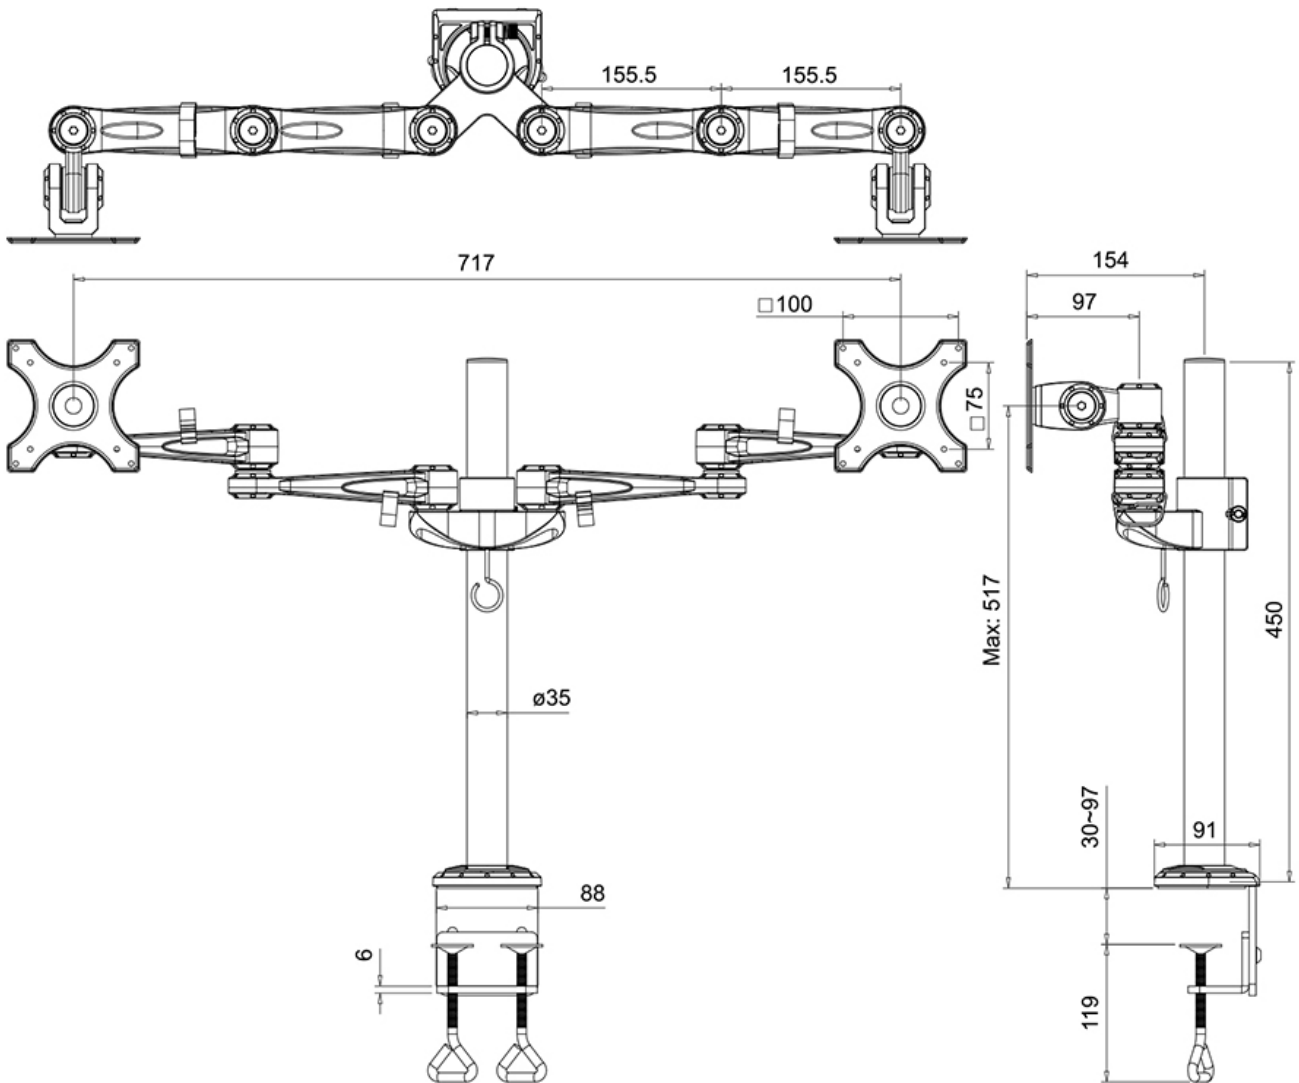

FPMA-D935D

SUPPORTO DA SCRIVANIA NEOMOUNTS PER

Neomounts

Measuring unit: mm