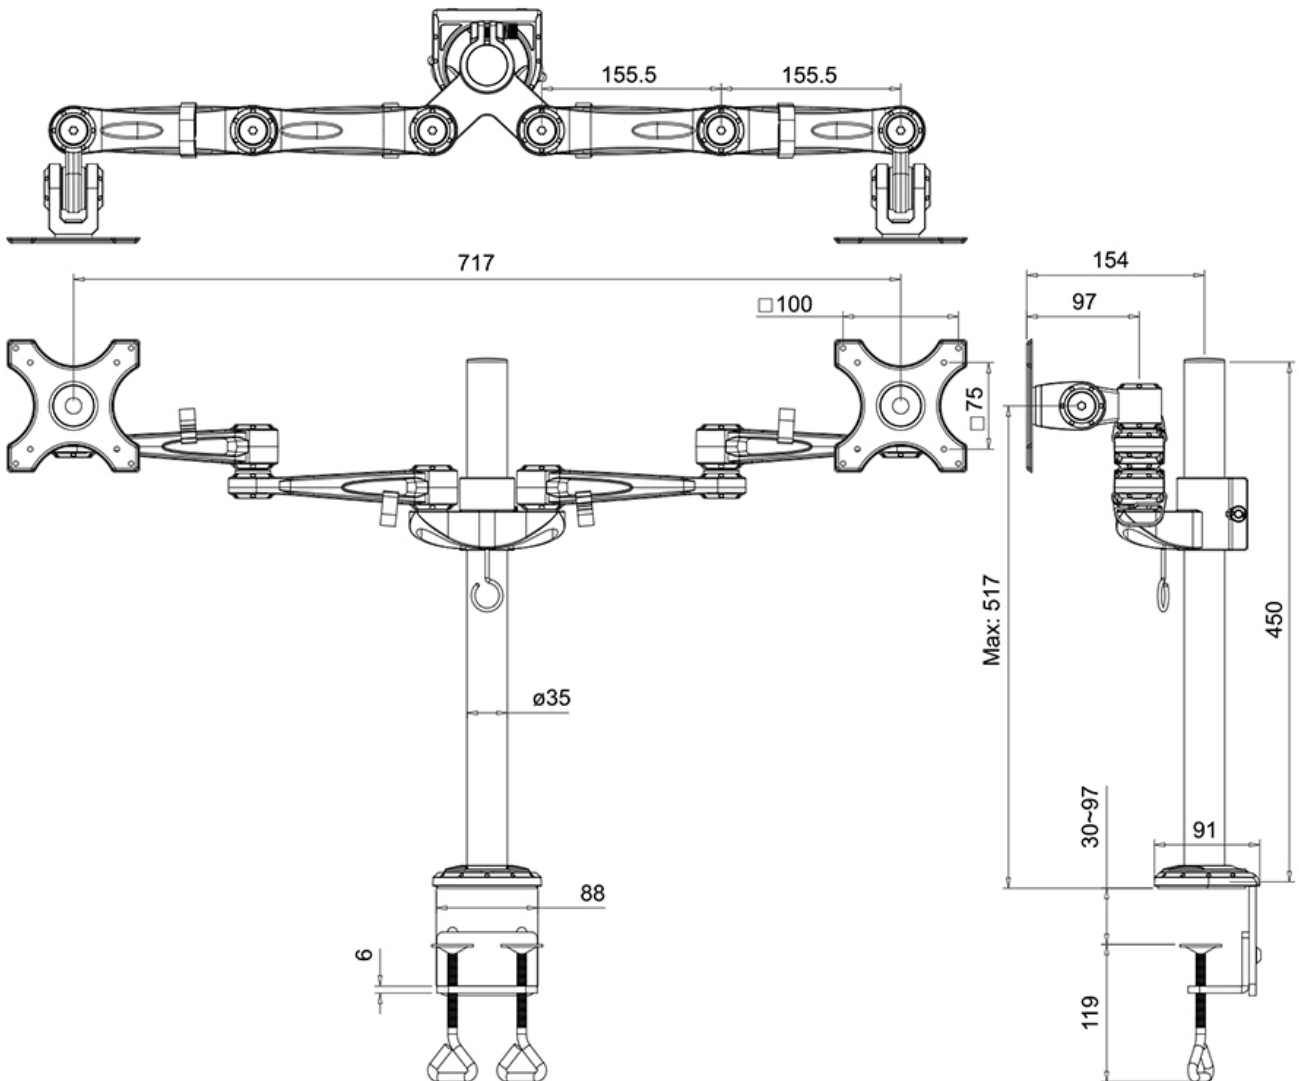

FPMA-D935D

SOPORTE DE ESCRITORIO NEOMOUNTS PARA

Neomounts

Measuring unit: mm