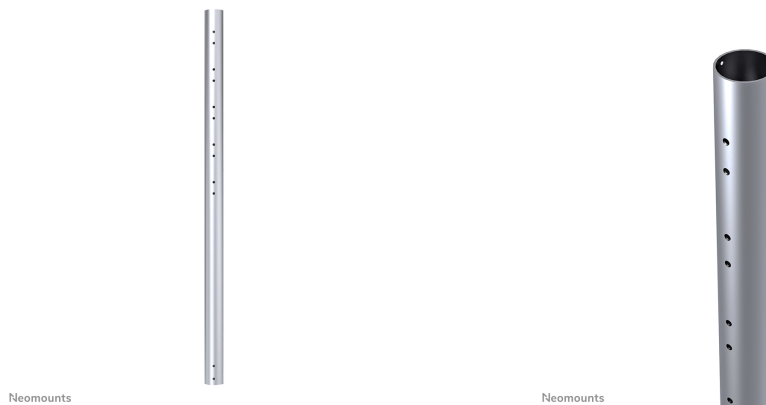

#### FONCTIONNALITÉ

Type	Fixé
Réglage de la hauteur	100 cm
Type de réglage	Manuel

## NEOMOUNTS TUBE DE RALLONGE ECRAN

**Ce Neomounts support rallonge pour écran plat, modèle FPMA-CP100 (100 cm), vous permet d'étirer la distance de l'écran plat au plafond de 154 centimètres. Idéal à l'utilisation pour des hauts plafonds.**

Ce support rallonge pour écran plat, modèle FPMA-CP100, vous permet d'étirer la distance de l'écran plat au plafond de 154 centimètres. Idéal à l'utilisation pour des hauts plafonds.

Ce support rallonge remplace le mat d'origine qui est livré avec le support. Le diamètre est de 5 cm. Le tube de prolongement est muni d'une gestion de câble. Cachez vos câbles dans la colonne et gardez le tout bien rangé.