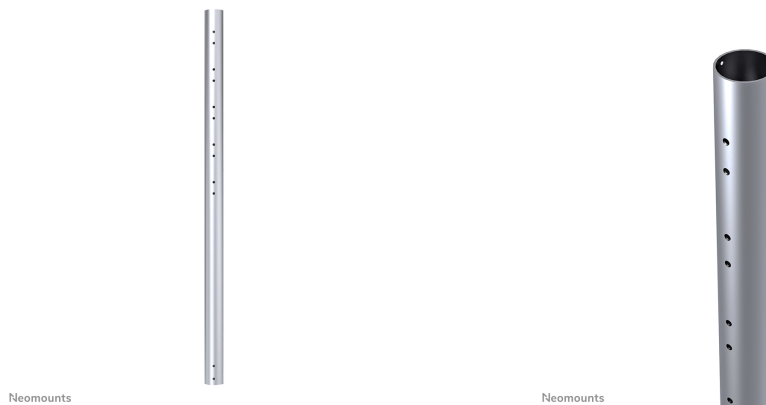

FPMA-CP100

SPECIFICAZIONI

GENERALE

Peso minimo	0 kg (per schermo)
Peso massimo	50 kg (per schermo)
Schermi	1

FUNZIONALITÀ

Tipologia	Fisso
Regolazione altezza	100 cm
Tipo di regolazione	Manuale

INFORMAZIONI

Colore	Argento
Materiale principale	Acciaio
Garanzia	5 anni
EAN code	8717371441920

TUBO TELESCOPICO NEOMOUNTS PER

FPMA-CP100 è un tubo telescopico da 100 cm. Adatto per il supporto da soffitto Neomounts per schermi LCD/LED/Plasma FPMA-C200, FPMA-C400SILVER e PLASMA-C100.

Il tubo di prolunga Neomounts, FPMA-CP100, consente di estendere la distanza dal soffitto di un LCD / Plasma / LED TV fino a 154 cm.

Questo palo è adatto per i modelli FPMA-C200, FPMA-C400SILVER e PLASMA-C100.

Questo tubo sostituisce l'originale del supporto a soffitto. Il diametro del tubo è di 5 cm, i cavi sono tenuti fuori dalla vista attraverso la predisposizione di passaggio all'interno della colonna.

Nota: il supporto PLASMA-C100 ha due tubi, sarà quindi necessario acquistare due prolunghe se si desidera estendere la distanza. Per i modelli FPMA-C200 & FPMA-C400SILVER è necessario un solo tubo.

FPMA-CP100