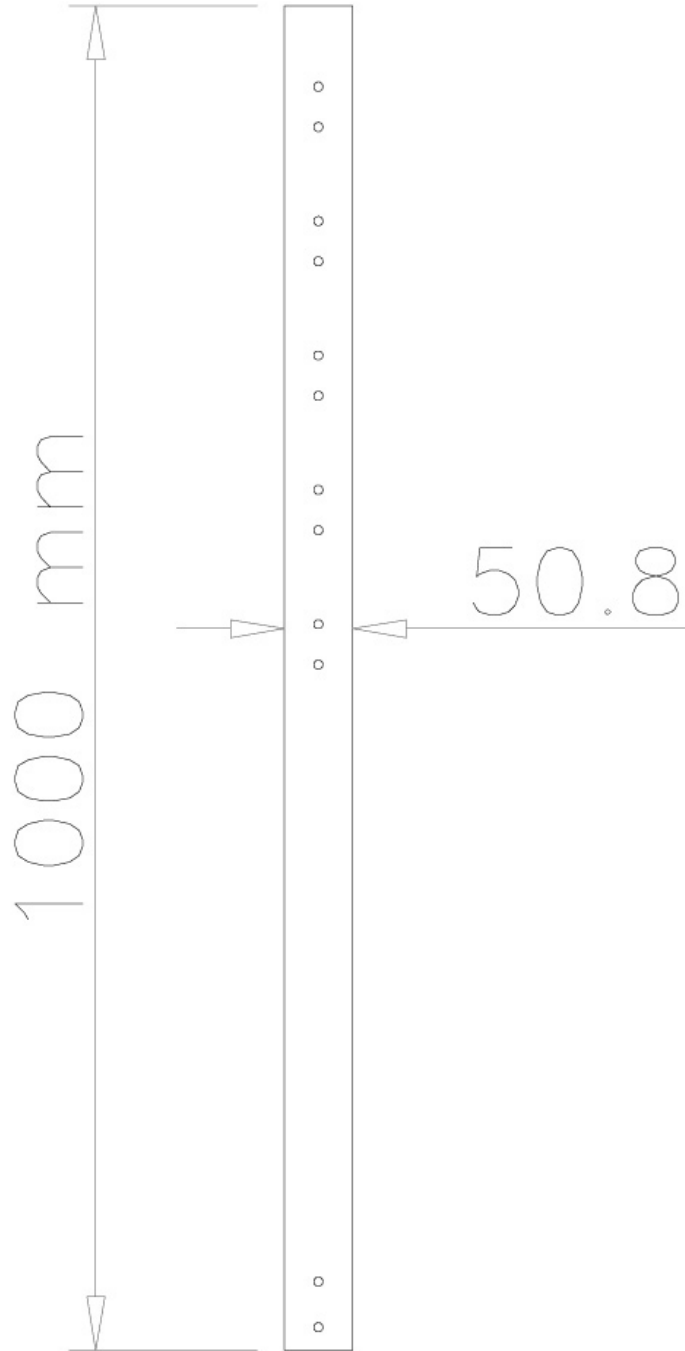

FPMA-CP100

TUBO TELESCOPICO NEOMOUNTS PER

Neomounts

Measuring unit: mm