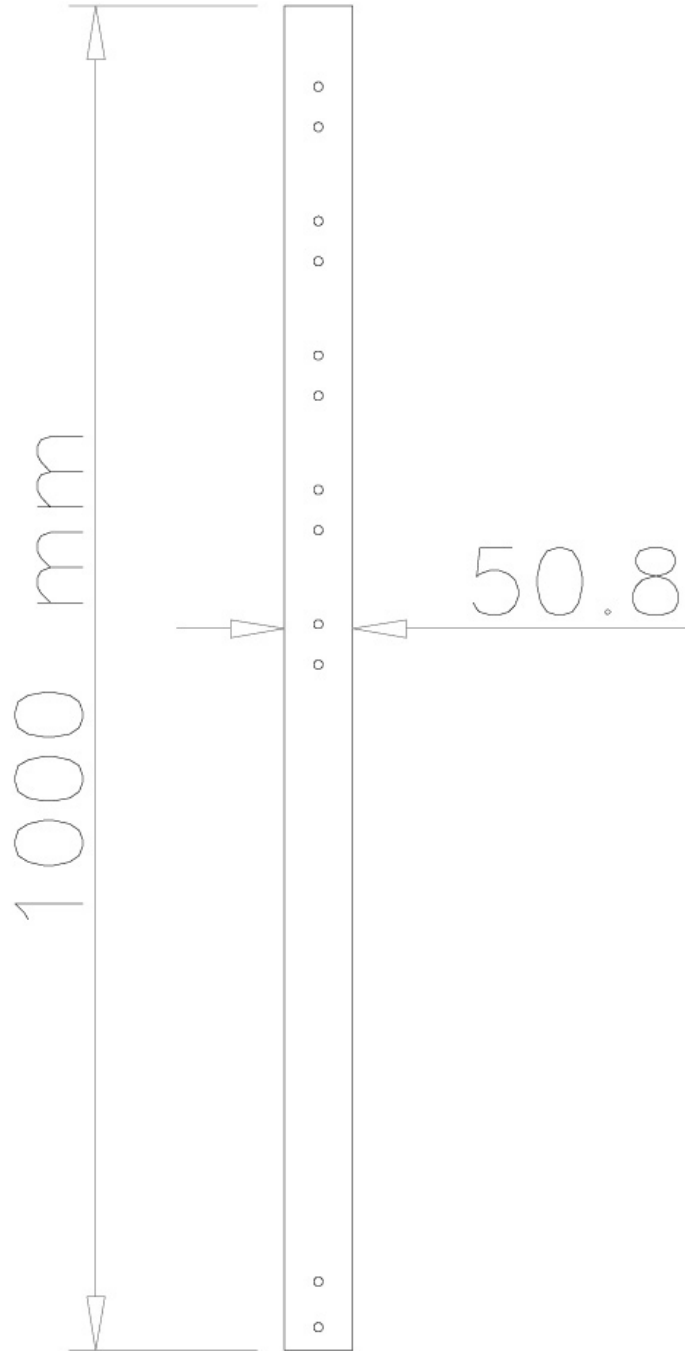

FPMA-CP100

NEOMOUNTS VERLÄNGERUNGSRÖHR

Neomounts

Measuring unit: mm