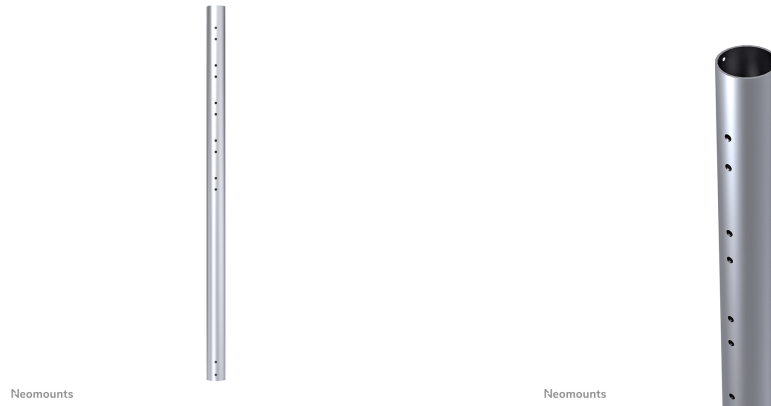

#### FUNKTIONALITÄT

Typ	Fixiert
Höhenverstellung	100 cm
Anpassungstyp	Manuell

#### INFORMATIONEN

Farbe	Silber
Hauptmaterial	Stahl
Garantie	5 Jahre
EAN code	8717371441920

\*Bitte beachten: Die angegebenen Zollgrößen sind nur ein Anhaltspunkt, kombiniert mit dem Gewicht und den VESA-Größen. Das maximale Gewicht und die VESA-Größe sind absolute Beschränkungen für die Produkte und sollten nicht überschritten werden.

### Neomounts FPMA-CP100 ist ein Verlängerungsrohr von 100 cm für FPMA-C200/FPMA-C400SILVER/PLASMA-C100.

Neomounts Verlängerungsrohr Modell FPMA-CP100, erlaubt Ihnen den Abstand vom Flachbildschirm bis zur Decke um 154 Zentimetern zu vergrößern. Ideal bei der Verwendung an hohen Decken. Dieses Rohr ersetzt das ursprünglich mitgelieferte Rohr, das mit der Halterung kommt. Der Durchmesser beträgt 5 cm. Das Verlängerungsrohr ist mit Kabel-Management ausgestattet. Verstecken Sie Ihre Kabel damit es sauber und ordentlich aussieht. Verschiedene Modelle und Längen sind verfügbar zur Verwendung mit folgenden Deckenhalterungen: FPMA-C200, FPMA-C400SILVER & PLASMA-C100. Modell PLASMA-C100 benötigt zwei Rohre! Das benötigte Befestigungsmaterial ist im Lieferumfang enthalten..